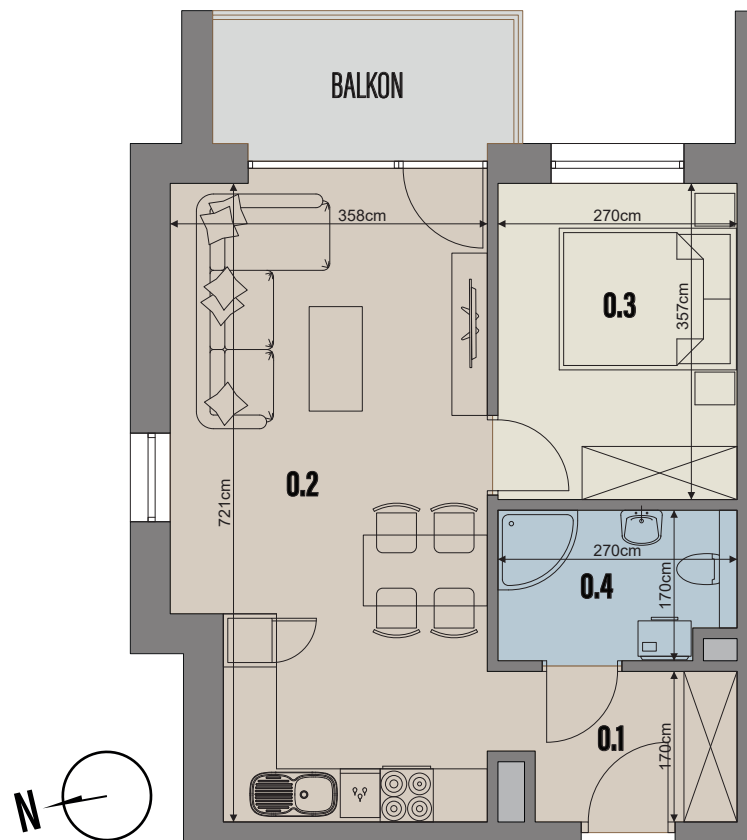

RZUT KONDYGNACJI

PLAN OSIEDLA

0.1	PRZEDPOKÓJ	4,22m ²
0.2	SALON Z ANEKSEM KUCH.	23,97m ²
0.3	POKÓJ	9,39m ²
0.4	ŁAZIENKA	4,23m ²