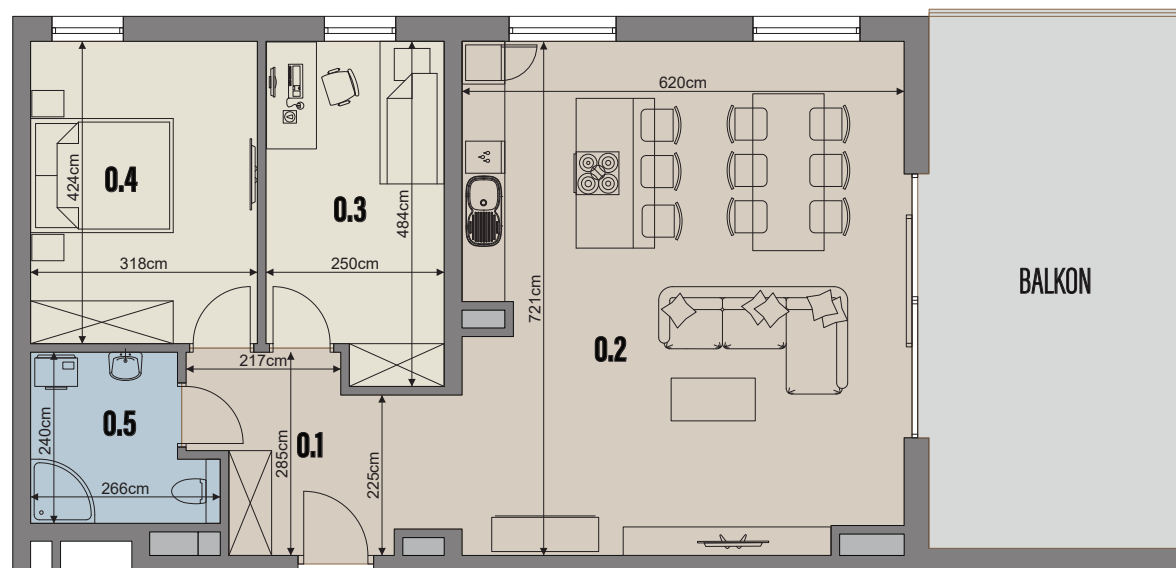

RZUT KONDYGNACJI

0.1	PRZEDPOKÓJ	8,05m ²
0.2	SALON Z ANEKSEM KUCH.	43,32m ²
0.3	POKÓJ	11,11m ²
0.4	POKÓJ	13,19m ²
0.5	ŁAZIENKA	5,28m ²

PLAN OSIEDLA